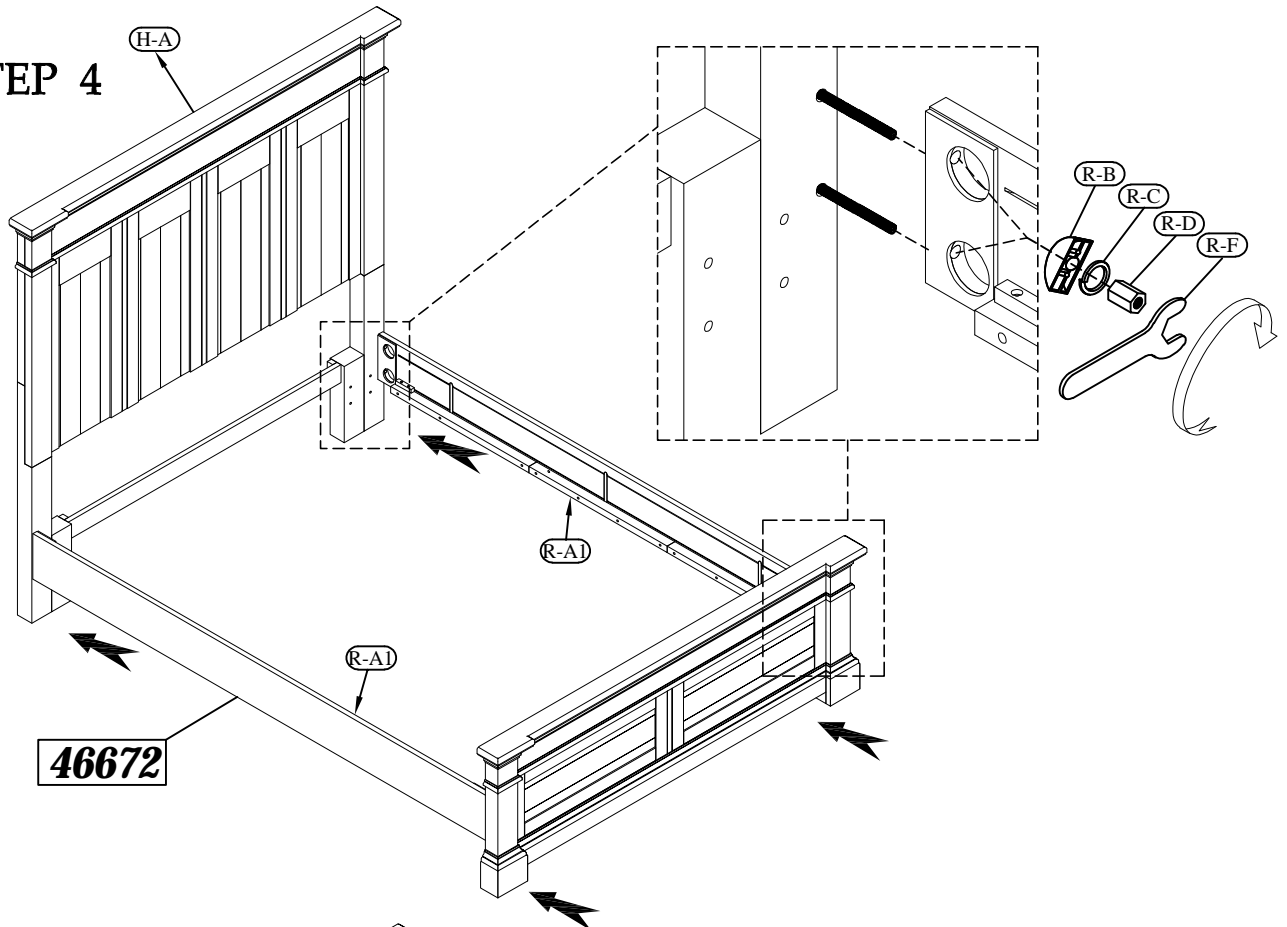

STEP 4

46672