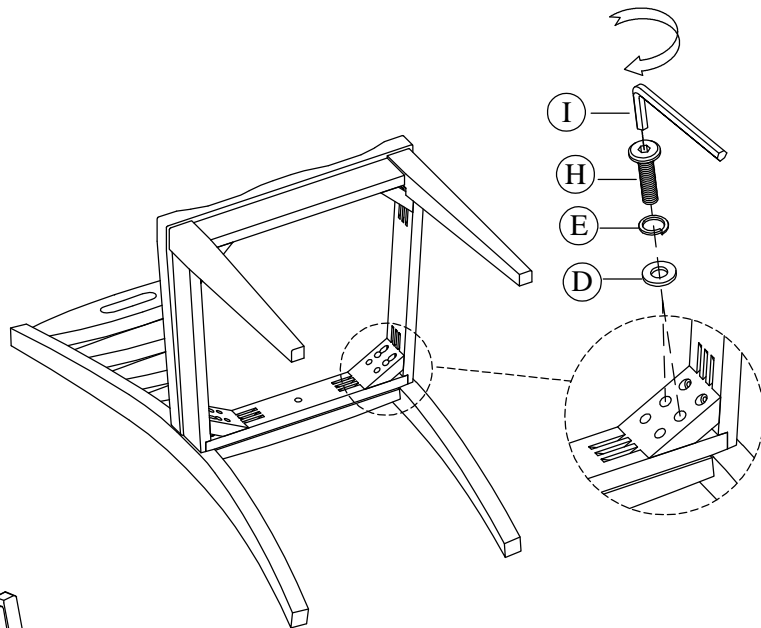

37258 - Ladderback Side Chair 2in

Components and Hardware List

<p>Chair Back</p> <p>A 1 pc.</p>	<p>Seat Frame</p> <p>B 1 pc.</p>	<p>Front Leg</p> <p>C 2 pcs.</p>	<p>Flat Washer 5/16" x 19*2mm</p> <p>D 9 pcs.</p>	<p>Spring Washer 5/16"</p> <p>E 9 pcs.</p>
<p>Allen Head Bolt 5/16"x 18x2- 1/4"</p> <p>F 4 pcs.</p>	<p>Allen Head Bolt 5/16"x 18x1- 3/4"</p> <p>G 1 pc.</p>	<p>Allen Head Bolt 5/16"x 18x3- 1/4"</p> <p>H 4 pcs.</p>	<p>5mm Allen Key</p> <p>I 1 pc.</p>	

STEP 1:

STEP 2:

STEP 3:

Complete