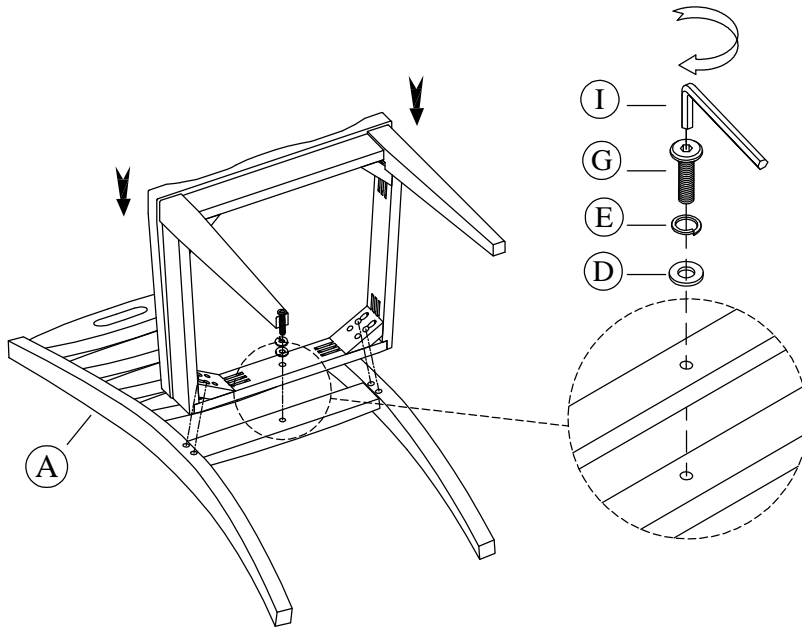

STEP 2:

STEP 3:

Complete