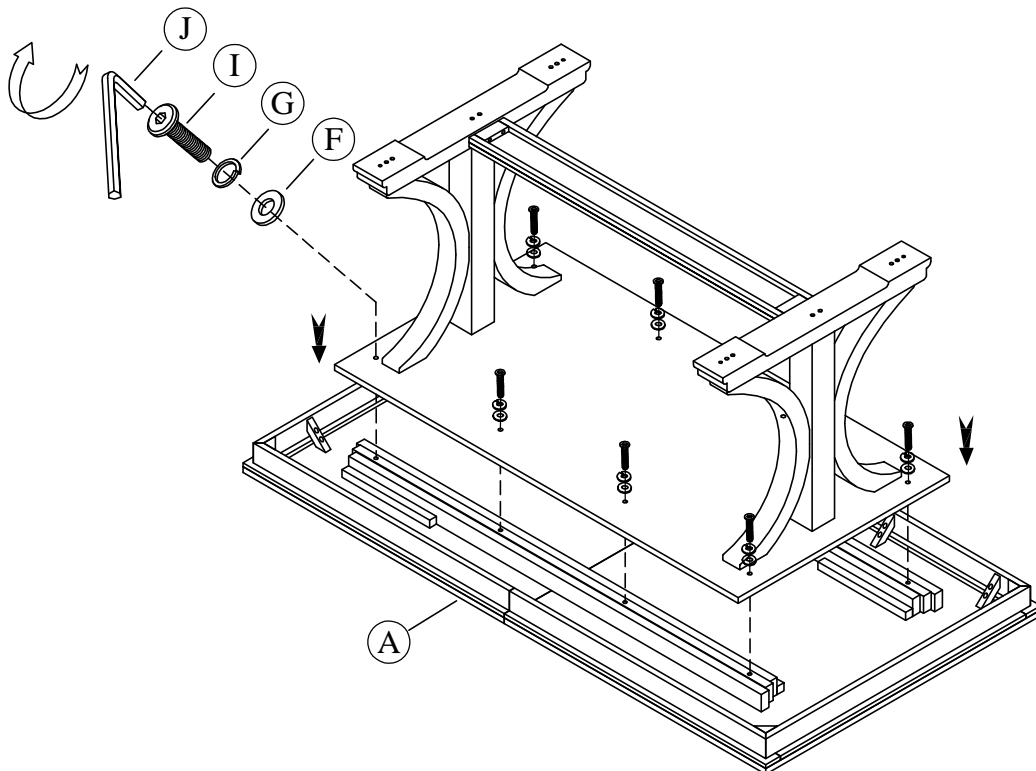

37253
Trestle Dining Table

Components and Hardware List

<p>Table Top</p> <p>1 pc.</p>	<p>Table Top Leaf</p> <p>1 pc.</p>	<p>Leg Assembly</p> <p>2 pcs.</p>	<p>Bottom Stretcher</p> <p>1 pc.</p>		
<p>Top Support Panel</p> <p>1 pc.</p>	<p>Flat Washer 5/16" x 19*2mm</p> <p>18 pcs.</p>	<p>Spring Washer 5/16"</p> <p>18 pcs.</p>	<p>Allen Head Bolt 5/16"x 18x2- 1/2"</p> <p>4 pcs.</p>	<p>Allen Head Bolt 5/16"x 18x1- 3/4"</p> <p>14 pcs.</p>	<p>5mm Allen Key</p> <p>1 pc.</p>

STEP 1:

STEP 2:

STEP 3:

STEP 4:

STEP 5:

STEP 6: