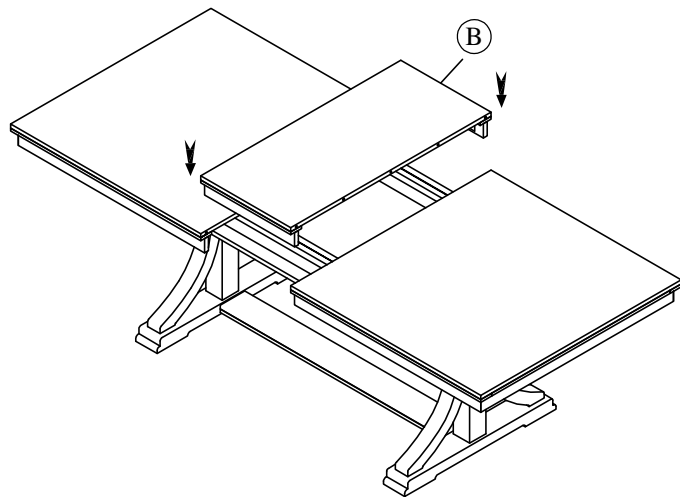

37253
Trestle Dining Table

Components and Hardware List

<p>Table Top</p> <p>1 pc.</p>	<p>Table Top Leaf</p> <p>1 pc.</p>	<p>Leg Assembly</p> <p>2 pcs.</p>	<p>Bottom Stretcher</p> <p>1 pc.</p>		
<p>Top Support Panel</p> <p>1 pc.</p>	<p>Flat Washer 5/16" x 19*2mm</p> <p>18 pcs.</p>	<p>Spring Washer 5/16"</p> <p>18 pcs.</p>	<p>Allen Head Bolt 5/16"x 18x2- 1/2"</p> <p>4 pcs.</p>	<p>Allen Head Bolt 5/16"x 18x1- 3/4"</p> <p>14 pcs.</p>	<p>5mm Allen Key</p> <p>1 pc.</p>

STEP 1:

STEP 2:

STEP 3:

STEP 4:

STEP 5:

STEP 6: