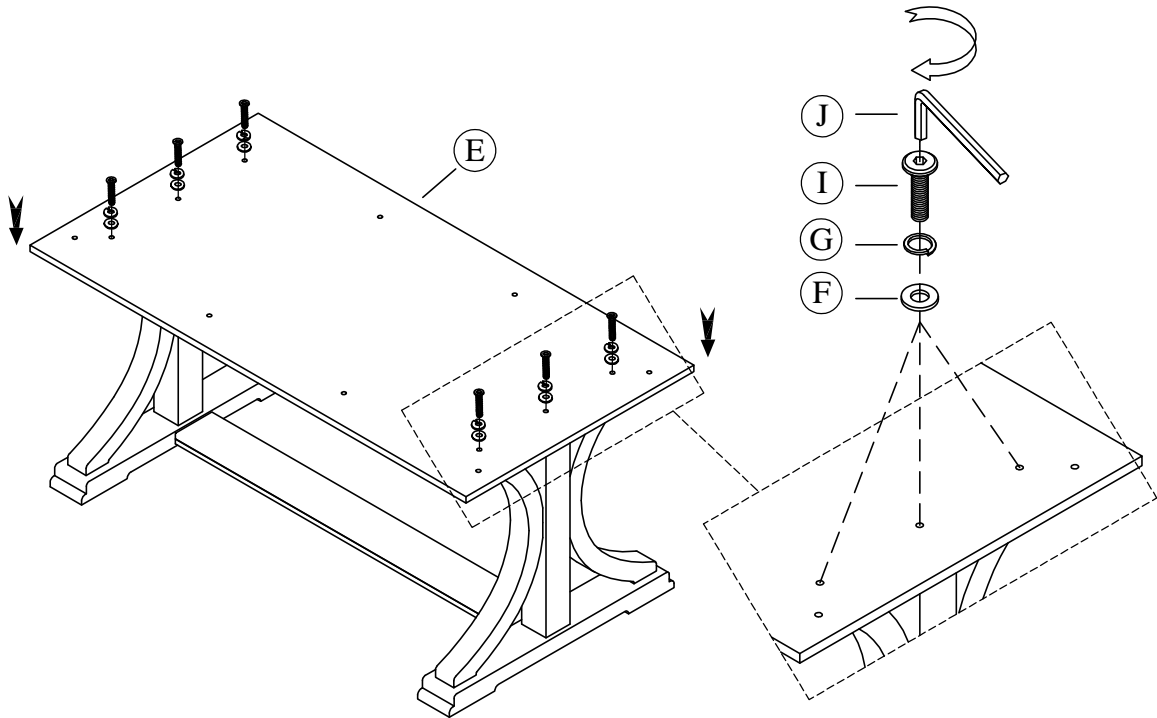

37253
Trestle Dining Table

Components and Hardware List

<p>Table Top</p> <p>1 pc.</p>	<p>Table Top Leaf</p> <p>1 pc.</p>	<p>Leg Assembly</p> <p>2 pcs.</p>	<p>Bottom Stretcher</p> <p>1 pc.</p>		
<p>Top Support Panel</p> <p>1 pc.</p>	<p>Flat Washer 5/16" x 19*2mm</p> <p>18 pcs.</p>	<p>Spring Washer 5/16"</p> <p>18 pcs.</p>	<p>Allen Head Bolt 5/16"x 18x2- 1/2"</p> <p>4 pcs.</p>	<p>Allen Head Bolt 5/16"x 18x1- 3/4"</p> <p>14 pcs.</p>	<p>5mm Allen Key</p> <p>1 pc.</p>

STEP 1:

STEP 2:

STEP 3:

STEP 4:

STEP 5:

STEP 6: