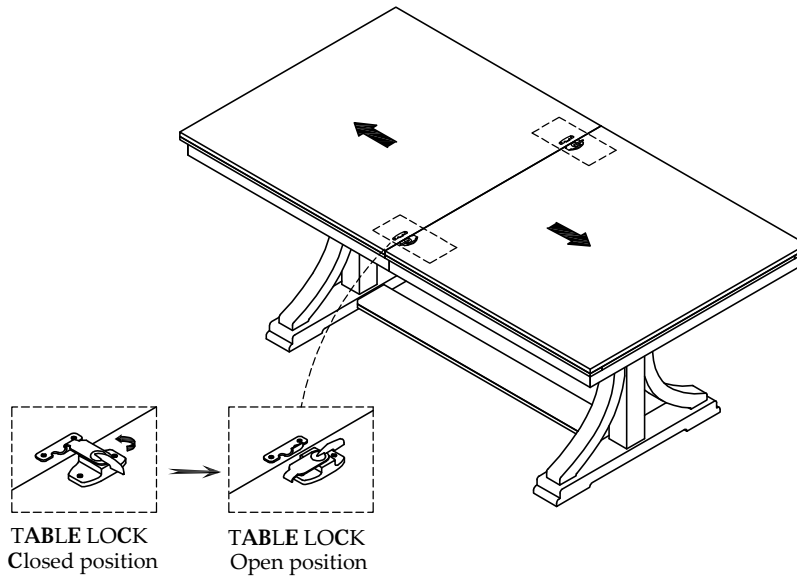

37253
Trestle Dining Table

Components and Hardware List

<p>Table Top</p> <p>1 pc.</p>	<p>Table Top Leaf</p> <p>1 pc.</p>	<p>Leg Assembly</p> <p>2 pcs.</p>	<p>Bottom Stretcher</p> <p>1 pc.</p>		
<p>Top Support Panel</p> <p>1 pc.</p>	<p>Flat Washer 5/16" x 19*2mm</p> <p>18 pcs.</p>	<p>Spring Washer 5/16"</p> <p>18 pcs.</p>	<p>Allen Head Bolt 5/16"x 18x2- 1/2"</p> <p>4 pcs.</p>	<p>Allen Head Bolt 5/16"x 18x1- 3/4"</p> <p>14 pcs.</p>	<p>5mm Allen Key</p> <p>1 pc.</p>

STEP 1:

STEP 2:

STEP 3:

STEP 4:

STEP 5:

STEP 6: