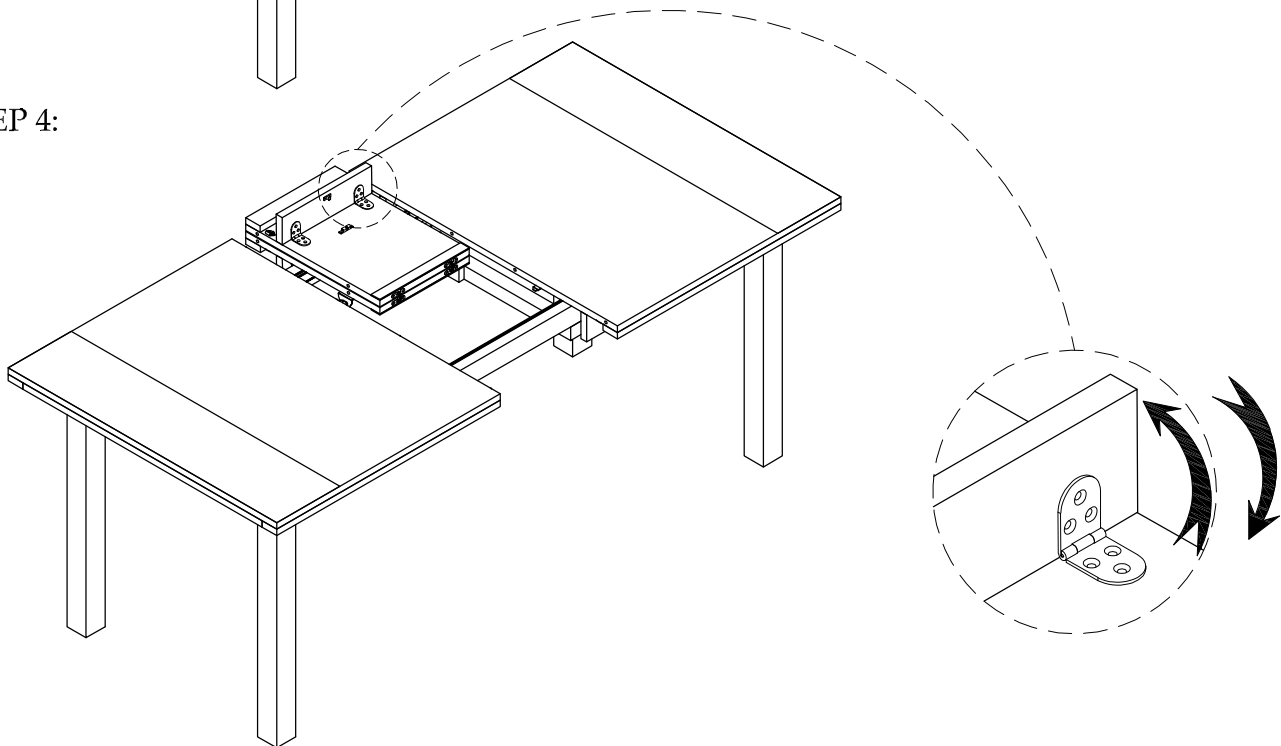

30748 / 30749
Leg Table

Components and Hardware List

 <p>Table Top 1 pc.</p>	 <p>Leg 4 pcs.</p>	 <p>Allen Head Bolt M8-32 x 50mm 8 pcs.</p>	 <p>Lock Washer Ø9 x Ø13mm 8 pcs.</p>	 <p>Flat Washer Ø8 x Ø20mm 8 pcs.</p>	 <p>Allen Key 4 x 110mm 1 pc.</p>
--	---	--	---	--	--

STEP 1:

STEP 2:

STEP 3:

STEP 4:

STEP 5:

STEP 6: