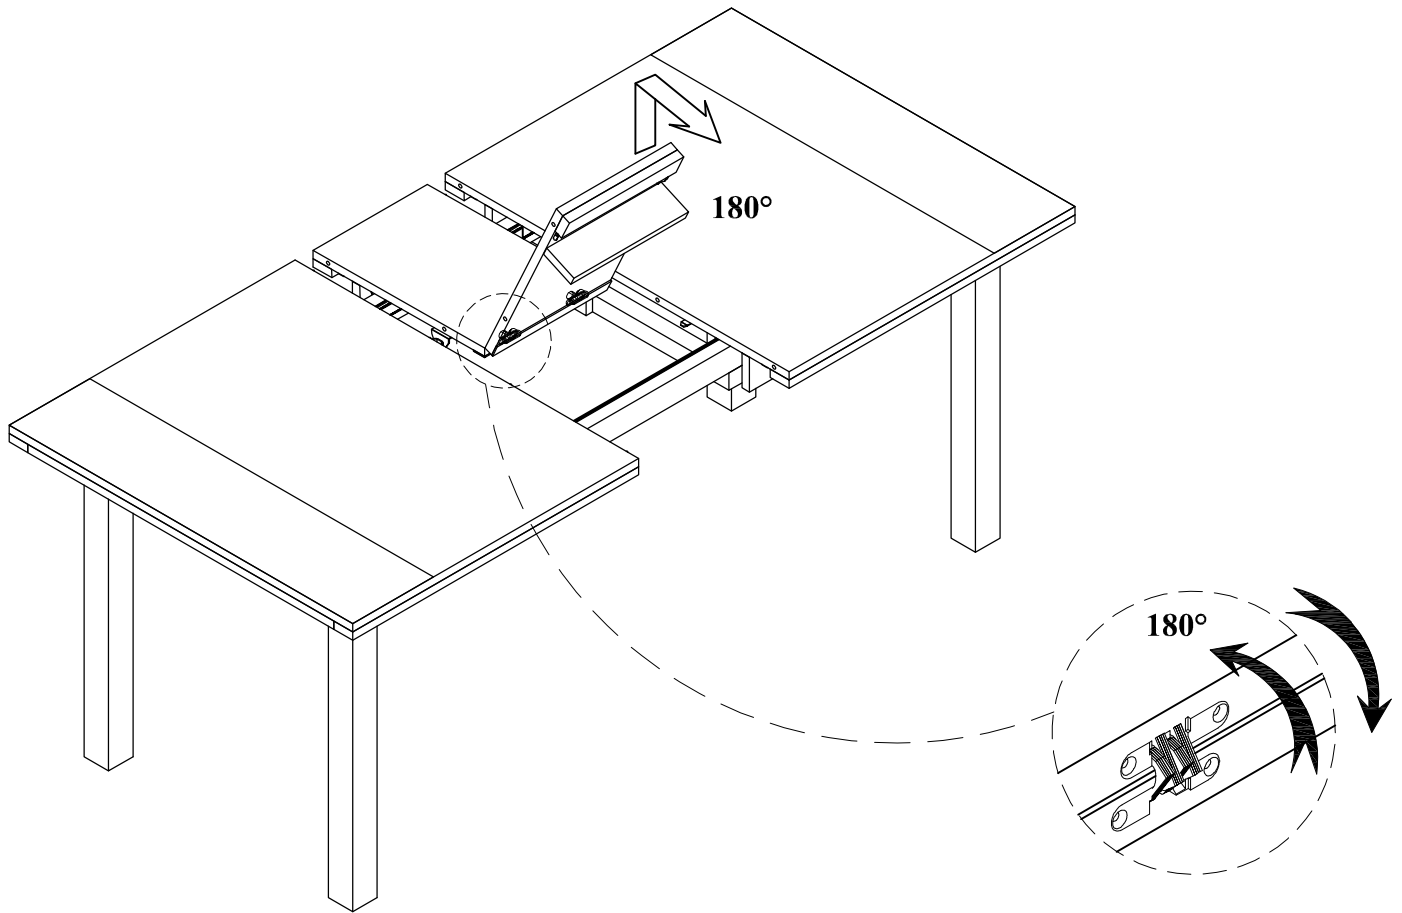

30748 / 30749
Leg Table

Components and Hardware List

 <p>Table Top 1 pc.</p>	 <p>Leg 4 pcs.</p>	 <p>Allen Head Bolt M8-32 x 50mm 8 pcs.</p>	 <p>Lock Washer Ø9 x Ø13mm 8 pcs.</p>	 <p>Flat Washer Ø8 x Ø20mm 8 pcs.</p>	 <p>Allen Key 4 x 110mm 1 pc.</p>
--	---	--	---	--	--

STEP 1:

STEP 2:

STEP 3:

STEP 4:

STEP 5:

STEP 6: