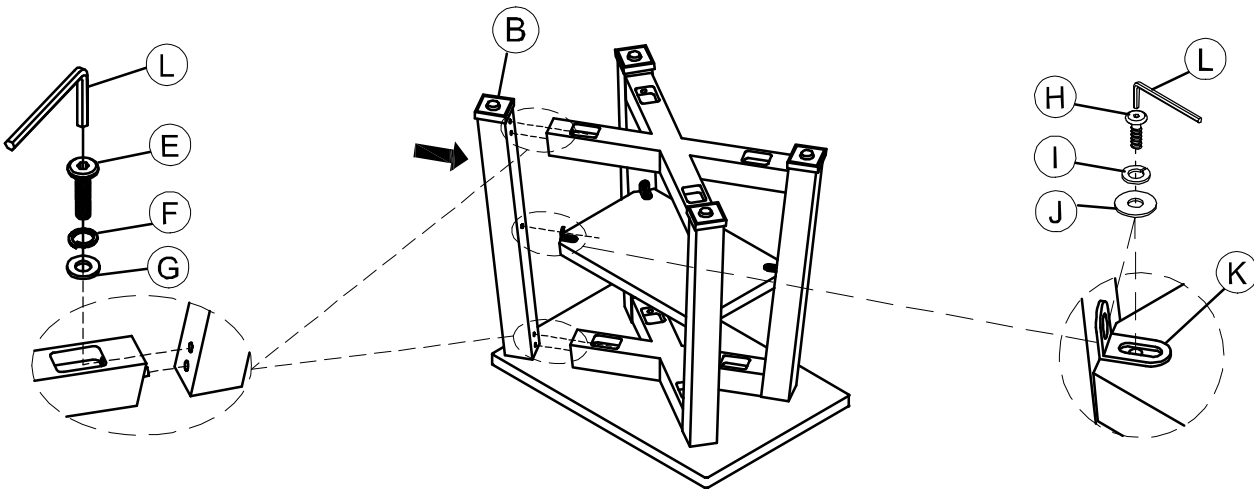

#11312
Chairside Table

Components and Hardware List

<p>Top Assembly</p> <p>1 pc.</p>	<p>Leg</p> <p>4 pcs.</p>	<p>Stretcher</p> <p>1 pc.</p>	<p>Shelf</p> <p>1 pc.</p>	<p>Allen Head Bolt 5/16"x 2"</p> <p>8 pcs.</p>		
<p>Spring Washer 5/16"</p> <p>8 pcs.</p>	<p>Flat Washer 5/16" x 3/4"</p> <p>8 pcs.</p>	<p>Allen Head Bolt 1/4"x 5/8"</p> <p>8 pcs.</p>	<p>Spring Washer 1/4"</p> <p>8 pcs.</p>	<p>Flat Washer 1/4" x 1/2"</p> <p>8 pcs.</p>	<p>"L" Brackets</p> <p>4 pcs.</p>	<p>4 mm Allen Key</p> <p>1 pc.</p>

Step 1 : Do not fully tighten the bolts

Step 2 : Do not fully tighten the bolts

Step 3: Do not fully tighten the bolts

Step 4 : Using the Allen key to tighten all bolts

Adjustable leveler 4 pcs