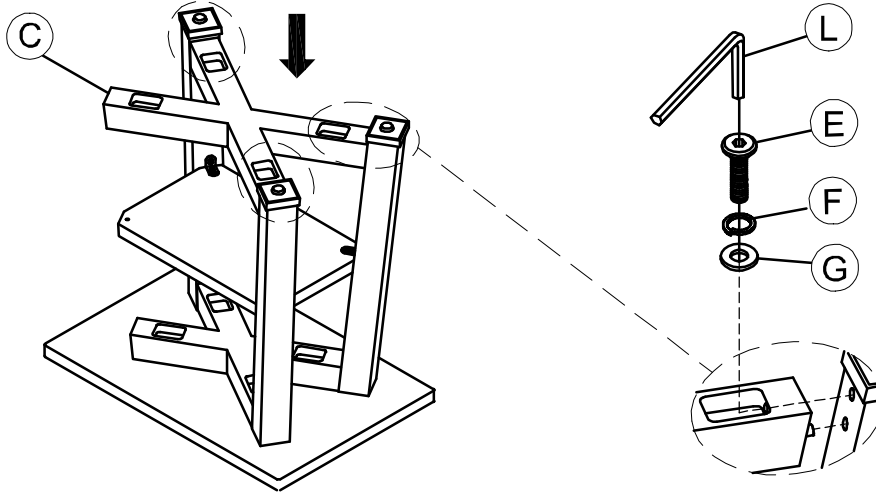

#11312
Chairside Table

Components and Hardware List

<p>Top Assembly</p> <p>1 pc.</p>	<p>Leg</p> <p>4 pcs.</p>	<p>Stretcher</p> <p>1 pc.</p>	<p>Shelf</p> <p>1 pc.</p>	<p>Allen Head Bolt 5/16"x 2"</p> <p>8 pcs.</p>		
<p>Spring Washer 5/16"</p> <p>8 pcs.</p>	<p>Flat Washer 5/16" x 3/4"</p> <p>8 pcs.</p>	<p>Allen Head Bolt 1/4"x 5/8"</p> <p>8 pcs.</p>	<p>Spring Washer 1/4"</p> <p>8 pcs.</p>	<p>Flat Washer 1/4" x 1/2"</p> <p>8 pcs.</p>	<p>"L" Brackets</p> <p>4 pcs.</p>	<p>4 mm Allen Key</p> <p>1 pc.</p>

Step 1 : Do not fully tighten the bolts

Step 2 : Do not fully tighten the bolts

Step 3: Do not fully tighten the bolts

Step 4 : Using the Allen key to tighten all bolts

Adjustable leveler 4 pcs