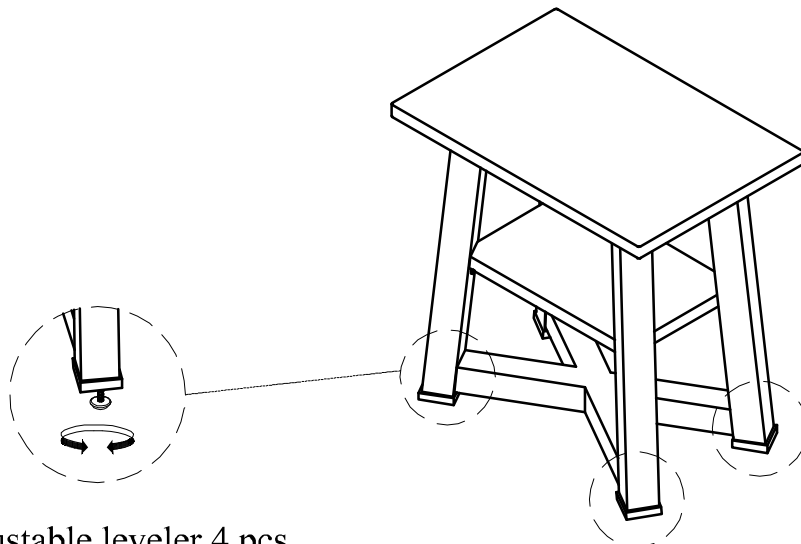

#11312
Chairside Table

Components and Hardware List

<p>Top Assembly</p> <p>1 pc.</p>	<p>Leg</p> <p>4 pcs.</p>	<p>Stretcher</p> <p>1 pc.</p>	<p>Shelf</p> <p>1 pc.</p>	<p>Allen Head Bolt 5/16"x 2"</p> <p>8 pcs.</p>		
<p>Spring Washer 5/16"</p> <p>8 pcs.</p>	<p>Flat Washer 5/16" x 3/4"</p> <p>8 pcs.</p>	<p>Allen Head Bolt 1/4"x 5/8"</p> <p>8 pcs.</p>	<p>Spring Washer 1/4"</p> <p>8 pcs.</p>	<p>Flat Washer 1/4" x 1/2"</p> <p>8 pcs.</p>	<p>"L" Brackets</p> <p>4 pcs.</p>	<p>4 mm Allen Key</p> <p>1 pc.</p>

Step 1 : Do not fully tighten the bolts

Step 2 : Do not fully tighten the bolts

Step 3: Do not fully tighten the bolts

Step 4 : Using the Allen key to tighten all bolts

Adjustable leveler 4 pcs